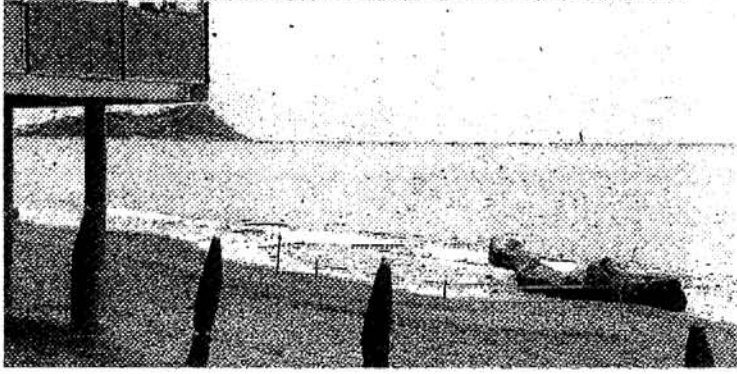

**SORPRESA MATTUTINA SULL'ARENILE DI CAVI, A LAVAGNA**

## TRONCO DI ALBERO IN SPIAGGIA DI FRONTE AI BAGNI MARINELLA

LAVAGNA. Ieri un gigantesco tronco di albero si è arenato sulla spiaggia antistante la spiaggia dello stabilimento Marinella, a Cavi di Lavagna. Il tronco, di grandi dimensioni, è stato trascinato sull'arenile dalle correnti marine e, nell'attesa della rimozione, isolato con nastro bianco e rosso per ragioni di sicurezza.